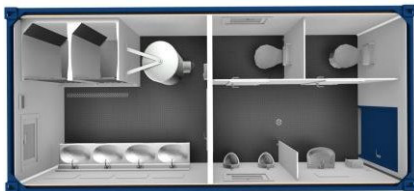

20` санитарный блок-контейнер (туалет+душ)

20` сантехнический блок-контейнер (туалет+душ)

Базовое исполнение

Наружный цвет:	RAL 5010 синий или RAL 9002 серо-белый
Внутренняя высота:	2.340мм или 2.340мм
Внешняя высота:	2.591мм или 2.800мм
Внутренняя отделка:	RAL 9010 белый (обшивка стальным листом)
Электрика:	400Вт / 32А / 5-полюсной * утепленные в раме розетки CEE, поз. в соответствии с планом
Изоляция:	пол/стена/крыша *минеральная вата: 100 / 100 / 100 мм
Оснащение:	1 дверь внешняя 875 x 2125 мм 3 окно сан., откидное 2 кабина туалетная 2 писсуар 1 раковина умывальная 1 лоток с 4-мя раковинами, ПВХ 2 кабина душевая с занавесом 1 бойлер электрический на 300 л. 2 электрический тепловентилятор 2 кВт 2 светодиодный светильник 1 x 18 W 1 вентилятор вытяжной - без отверстий под вилочный погрузчик