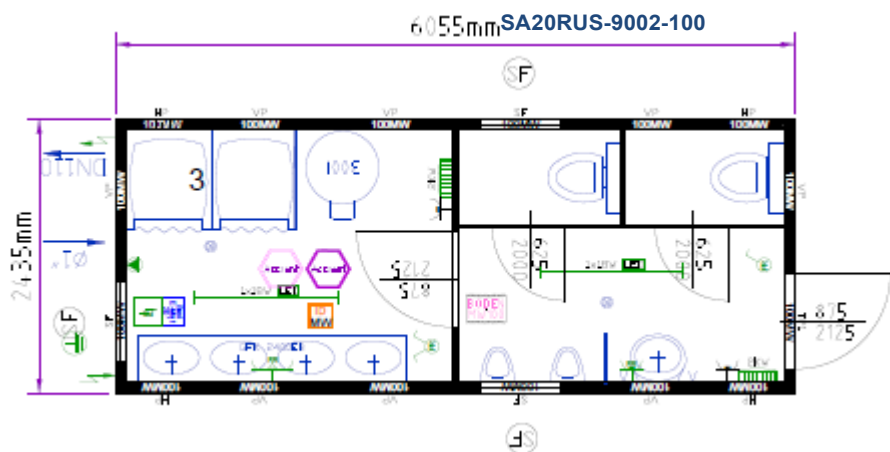

20` санитарный блок-контейнер (туалет+душ)

20` сантехнический блок-контейнер (туалет+душ)

Базовое исполнение

Наружный цвет:	RAL 5010 синий или RAL 9002 серо-белый
Внутренняя высота:	2.340мм или 2.340мм
Внешняя высота:	2.591мм или 2.800мм
Внутренняя отделка:	RAL 9010 белый (обшивка стальным листом)
Электрика:	400Вт / 32А / 5-полюсной * утепленные в раме розетки CEE, поз. в соответствии с планом
Изоляция:	пол/стена/крыша *минеральная вата: 100 / 100 / 100 мм
Оснащение:	1 дверь внешняя 875 x 2125 мм 3 окно сан., откидное 2 кабина туалетная 2 писсуар 1 раковина умывальная 1 лоток с 4-мя раковинами, ПВХ 2 кабина душевая с занавесом 1 бойлер электрический на 300 л. 2 электрический тепловентилятор 2 кВт 2 светодиодный светильник 1 x 18 W 1 вентилятор вытяжной - без отверстий под вилочный погрузчик